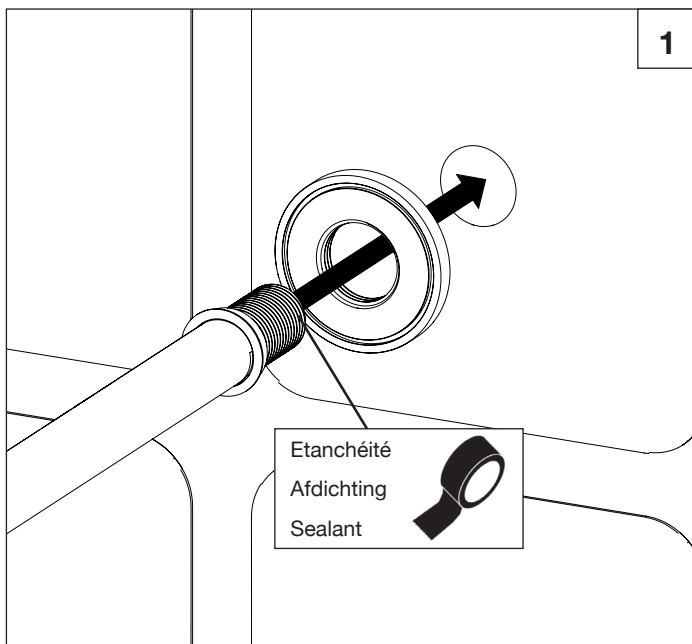

Retro

8020.--.72

Tête de douche Ø 300mm «Retro», jets de pluie avec anticalcaire et bras 410mm

Hoofddouche Ø 300mm «Retro», regenstralen met antikalksysteem en arm 410mm

Headshower Ø 300mm «Retro», rain spray with anti-limescale and arm 410mm