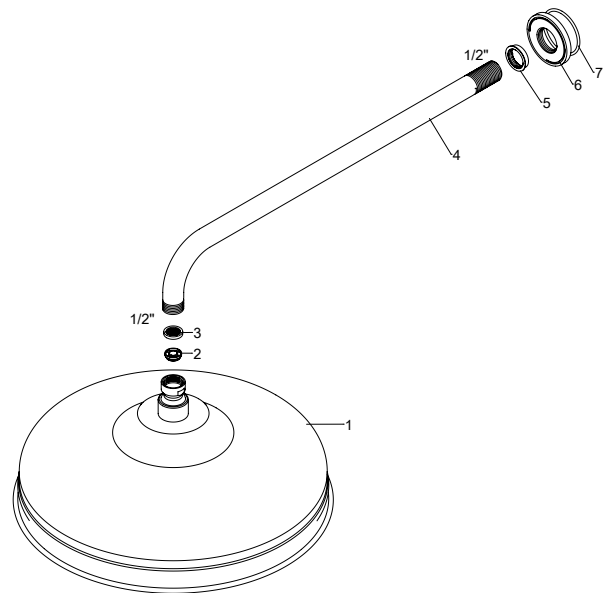

Retro

8020.--.72

Tête de douche Ø 300mm «Retro», jets de pluie avec anticalcaire et bras 410mm

Hoofddouche Ø 300mm «Retro», regenstralen met antikalksysteem en arm 410mm

Headshower Ø 300mm «Retro», rain spray with anti-limescale and arm 410mm