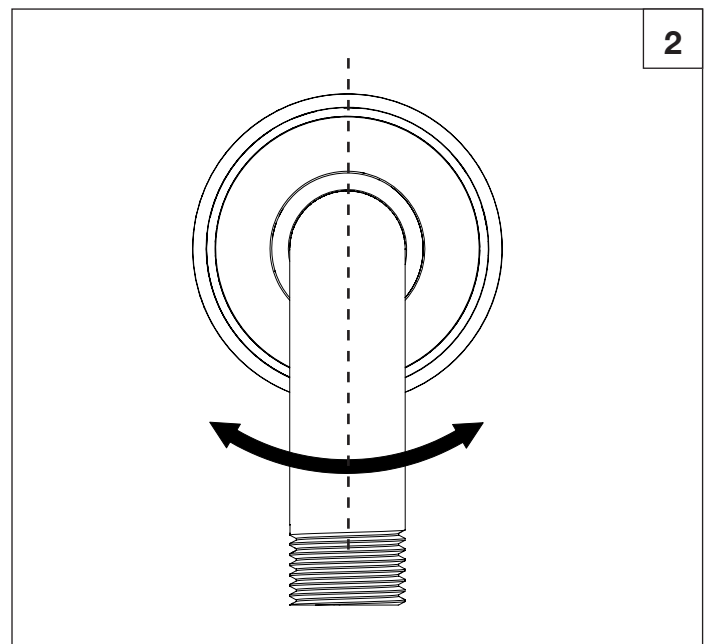

Retro

8020.--.72

Tête de douche Ø 300mm «Retro», jets de pluie avec anticalcaire et bras 410mm

Hoofddouche Ø 300mm «Retro», regenstralen met antikalksysteem en arm 410mm

Headshower Ø 300mm «Retro», rain spray with anti-limescale and arm 410mm